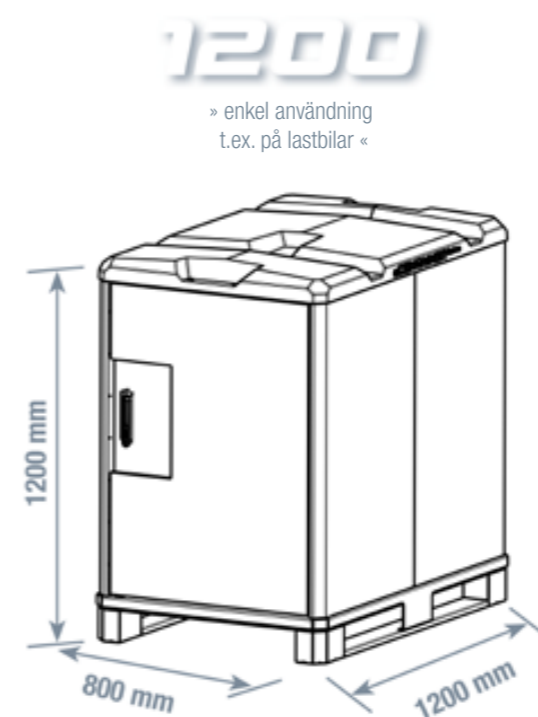

• • Olika höjder finns tillgängliga

• • sContainer finns i höjderna 1,20 m och 1,90 m. De grundläggande dimensionerna, som är baserade på Euro-palldimensionerna, förblir alltid desamma. Beroende på dina behov kan du beställa sContainer med olika typer av låssystem. Valfritt kan sContainer förses med lyftöglor, ventilation och individuella reklamdekaler - beroende på syftet.