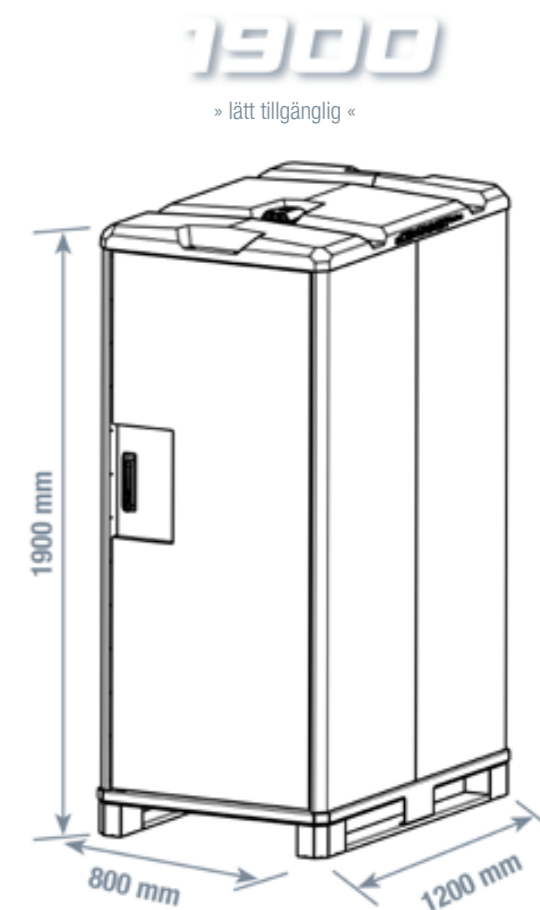

• • Olika höjder finns tillgängliga

• • sContainer finns i höjderna 1,20 m och 1,90 m. De grundläggande dimensionerna, som är baserade på Euro-palldimensionerna, förblir alltid desamma. Beroende på dina behov kan du beställa sContainer med olika typer av låssystem. Valfritt kan sContainer förses med lyftöglor, ventilation och individuella reklamdekaler - beroende på syftet.